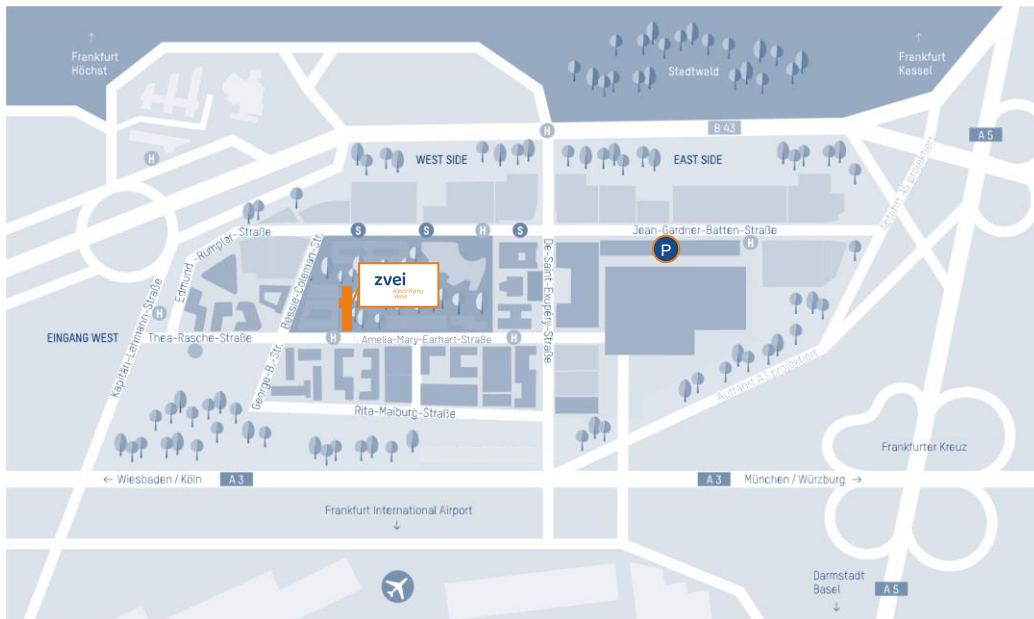

Ihr Weg zum ZVEI

Anschrift ZVEI

Amelias Parkoffice
Amelia-Mary-Earhart-Str. 12
60549 Frankfurt am Main
Tel.: +49 69 6302-0
www.zvei.org

Anreise mit dem Auto

Autobahnen A3/A5/B43
FFM Hbf. → ca. 15 min
Wiesbaden → ca. 25 min
Mainz → ca. 30 min
Hanau → ca. 25 min
Bad Homburg → ca. 20 min

Parken

Öffentliche Parkplätze stehen umliegend zur Verfügung:

Amelia-Mary-Earhart-Straße

Parkflächen für 90 Minuten kostenfrei

Parkhaus Gateway Gardens

Jean-Gardner-Batten-Straße 3
60549 Frankfurt am Main

5-10 Minuten Fußweg zum ZVEI
1.253 Stellplätze
65 E-Ladestationen

Anreise per Bahn oder Bus

S-Bahn (S8/S9)

Haltestelle "Gateway Gardens"
ca. 3 Minuten Fußweg zum ZVEI

Fahrzeiten:

Terminal 1 → 2 min
FFM Hbf. → 10 min
Wiesbaden Hbf. → 37 min
Niederrad → 6 min

Bus (X17/X77)

Haltestelle „Thea-Rasche-Straße“
ca. 2 Minuten Fußweg zum ZVEI

Fahrzeiten:

Terminal 2 → 3 min
Südbahnhof → 16 min
Hofheim → 10 min
Neu-Isenburg → 15 min

Google Maps